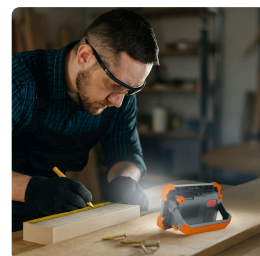

WM-10W-RE

LED REFLEKTOR 10W, PŘENOSNÝ, NABÍJECÍ, 1000LM, ORANŽOVO-ČERNÝ

EAN: 8592718044282

POČET KUSŮ V BALENÍ: 15

ZÁRUKA: 33 MĚSÍCŮ

Solight LED reflektor 10W, přenosný, nabíjecí, 1000lm, oranžovo-černý

Přenosný LED reflektor pro práci i volný čas

Tento kompaktní a výkonný LED reflektor je ideálním pomocníkem pro osvětlení pracovních prostor, garáží, dílen i venkovních aktivit. Díky světelnému toku až 1000 lm a neutrální bílé barvě světla (4000 K) poskytuje jasné a příjemné osvětlení, které neunavuje oči. Reflektor je vybaven dvěma režimy svícení (100 % a 50 %), takže si snadno přizpůsobíte intenzitu světla podle aktuálních potřeb. Praktický hák pro zavěšení a silný magnet zabudovaný v rukojeti umožňují snadné uchycení na různá místa, což oceníte při práci i kempování. Indikátor stavu baterie vás vždy informuje o zbývajícím množství energie, takže budete mít přehled o době svícení.

Funkce power banky a odolnost pro venkovní použití

Reflektor je vybaven integrovanou Li-Ion baterií s kapacitou 4400 mAh, která zajistí výdrž až 4 hodiny na jedno nabití. Díky funkci power banky můžete reflektor využít i jako zdroj energie pro nabíjení mobilních telefonů a dalších USB zařízení (5 V, 1 A). Nabíjení probíhá přes moderní USB-C konektor a trvá přibližně 4 hodiny. Odolné provedení z materiálů ABS a PC, krytí IP54 a provozní teplota od -10 °C do +50 °C zaručují spolehlivý provoz i v náročnějších podmínkách. Kompaktní rozměry 14 x 10 x 4,5 cm a oranžovo-černý design dělají z tohoto reflektoru praktického společníka na cesty i do dílny.